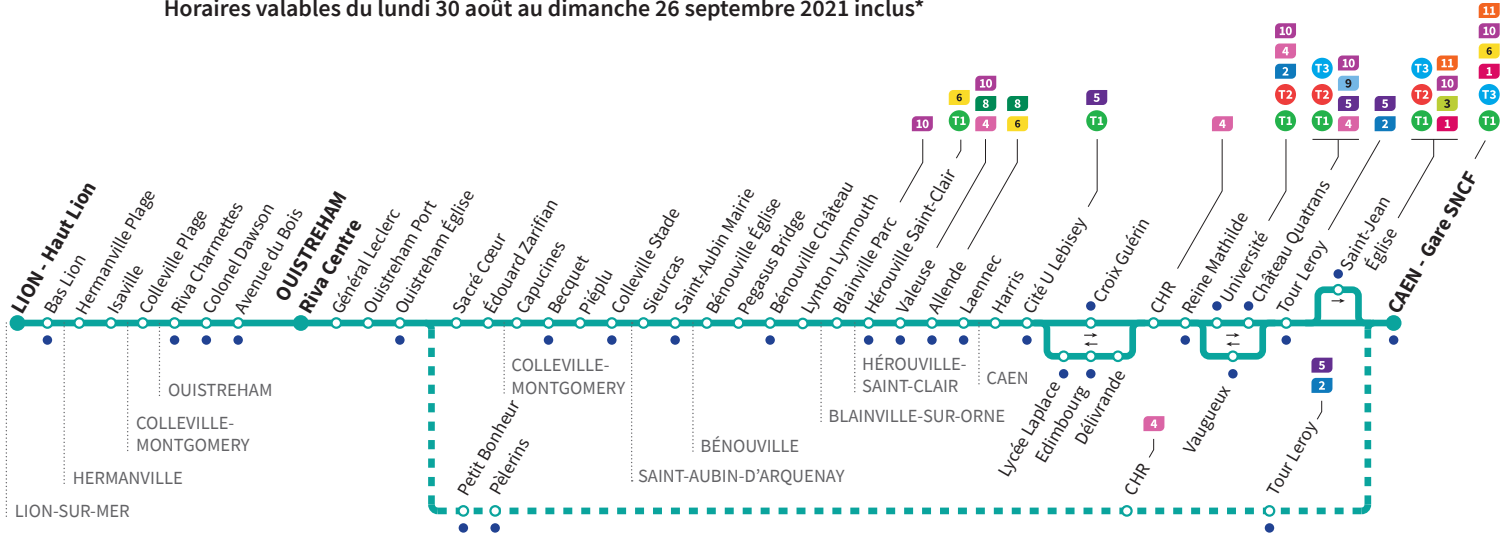

Horaires valables du lundi 30 août au dimanche 26 septembre 2021 inclus*

Lundi à vendredi : Direction → LION-SUR-MER - Haut Lion