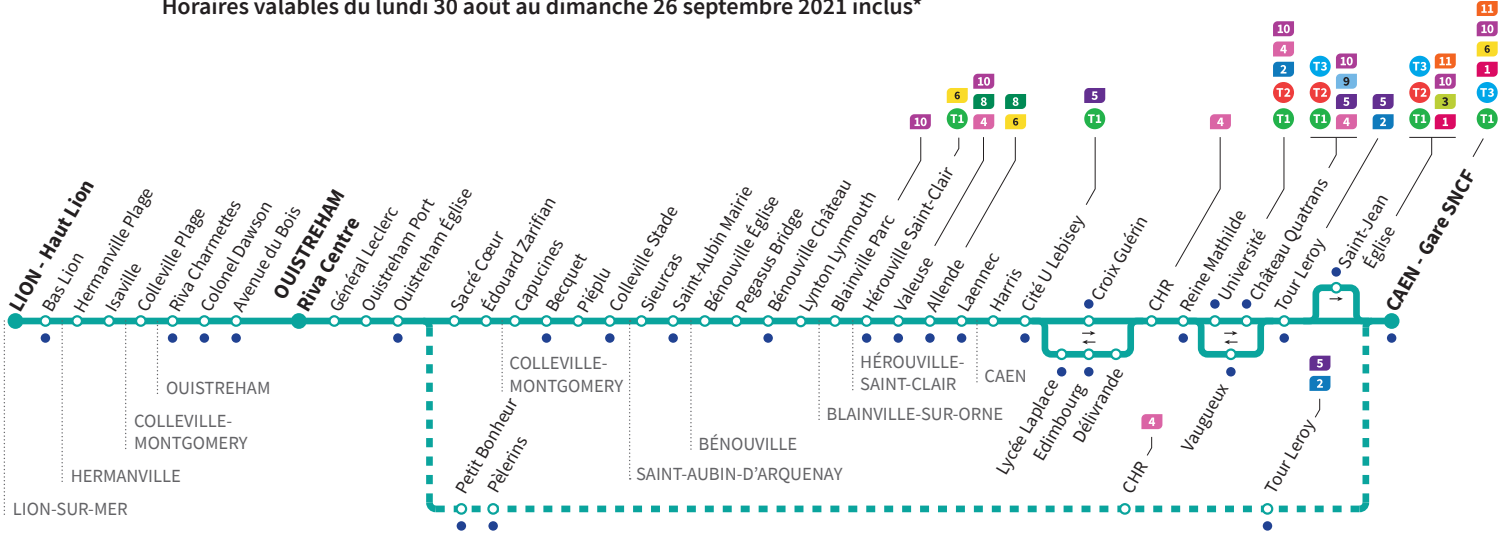

• Arrêt accessible dans les deux sens aux personnes à mobilité réduite.

Horaires valables du lundi 30 août au dimanche 26 septembre 2021 inclus*

Samedi / Dimanches et fêtes : Direction → CAEN - Gare SNCF