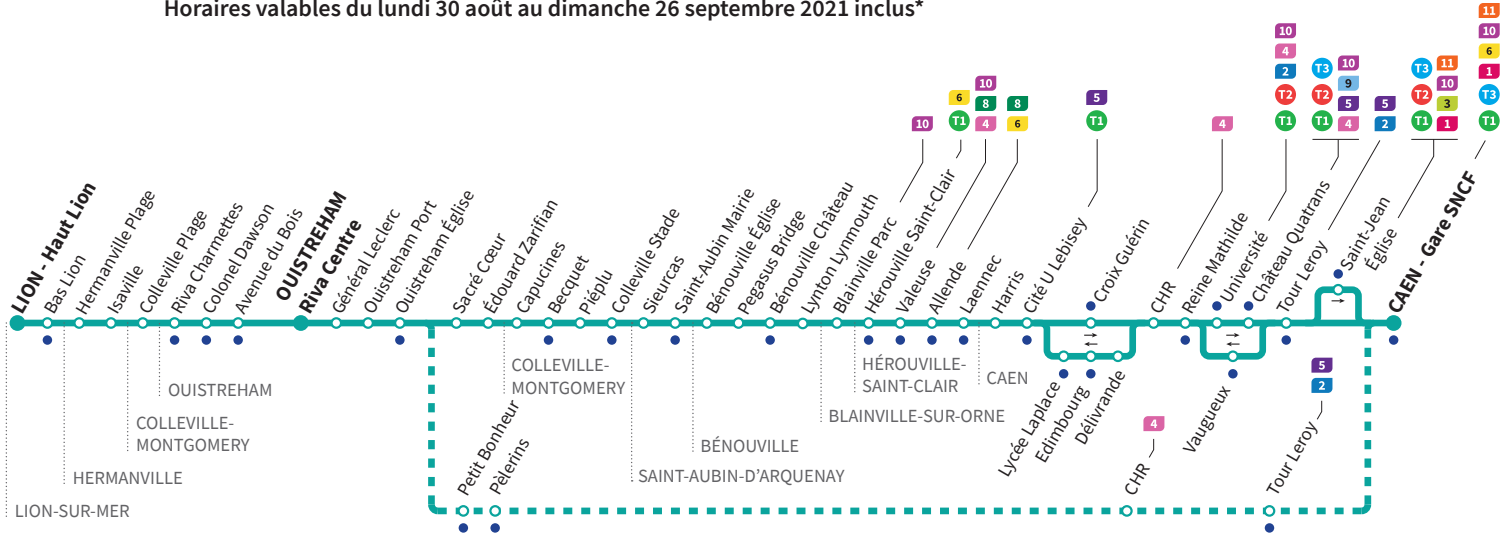

Horaires valables du lundi 30 août au dimanche 26 septembre 2021 inclus*

Lundi à vendredi Direction → CAEN - Gare SNCF

	Lundi à vendredi															
Lion Plage																
Haut Lion	5.52	6.05		6.45		7.07	7.10	7.30					8.40	9.05		10.05
Bas Lion	5.54	6.07		6.47		7.09	7.12	7.32			7.42		8.42	9.07		10.07
Hermanville Plage	5.56	6.09	6.20	6.50		7.12	7.15	7.35			7.44		8.45	9.09		10.09
Croix Rose	-	-	-	-		-	-	-			-		-	-		-
Hermanville Mairie	-	-	-	-		-	-	-			-		-	-		-
Canardière	-	-	-	-		-	-	-			-		-	-		-
Minotaure	-	-	-	-		-	-	-			-		-	-		-
Isaville	5.57	6.10	6.22	6.52		7.13	7.17	7.36			7.46		8.47	9.10		10.10
Colleville Plage	5.59	6.12	6.23	6.53		7.15	7.18	7.38			7.47		8.48	9.12		10.12
Riva Charmettes	6.00	6.13	6.25	6.55	7.05	7.16	7.20	7.39			7.49	7.59	8.50	9.13		10.13
Colonel Dawson	6.02	-	6.27	-	7.07	7.18	7.22	7.41			7.51	8.01	-	9.15		10.15
Avenue du Bois	6.03	-	6.28	-	7.08	7.19	7.23	7.42		7.40	7.52	8.02	-	9.16		10.16
Riva Centre	6.06	6.16	6.31	6.58	7.11	7.22	7.26	7.45	7.35	-	-	8.05	8.53	9.19	9.49	10.19
Général Leclerc	6.07	6.17	6.33	6.59	7.13	7.24	7.28	7.47	7.37	-	-	8.07	8.55	9.21	9.51	10.21
Collège Monnet	-	-	-	-		-	-	-			-		-	-		-
Ouistreham Port	6.09	6.19	6.34	7.01	7.14	7.25	7.29	7.48	7.38	-	-	8.08	8.56	9.22	9.52	10.22
Ouistreham Église	6.10	6.20	6.36	7.02	7.16	7.27	7.31	7.50	7.40	-	-	8.10	8.58	9.24	9.54	10.24
Petit Bonheur	6.11	-	-	-	7.17	7.28	-	7.51	-	7.43	7.56	8.11	-	9.25	9.55	10.25
Pelerins	6.13	-	-	-	7.19	7.30	-	7.53	-	-	7.58	8.13	-	9.27	9.57	10.27
Sacré Coeur	●	6.22	6.38	7.04	-	●	7.33	●	7.42	-	-	●	9.00	●	●	●
Edouard Zarifian		6.23	6.39	7.05	-		7.34		7.43	-	-		9.01			
Capucines		6.27	6.43	7.10	-		7.39		7.48	-	-		9.05			
Becquet		6.27	6.43	7.10	-		7.39		7.48	-	-		9.05			
Piéplu		6.29	6.44	7.12	-		7.41		7.50	7.52	-		9.07			
Colleville Stade		6.30	6.45	7.13	-		7.42		7.51	-	-		9.08			
Sieurcas		6.31	6.47	7.15	-		7.44		7.53	-	-		9.09			
Saint-Aubin Mairie		6.32	6.48	7.16	-		7.45		7.54	7.56	-		9.10			
Bénouville Église		6.35	-	7.20	-	Express	7.49	Express	7.58	8.00	-	Express	9.14	Express	Express	Express
Pegasus Bridge		6.36	-	7.21	-		7.50		8.00	8.02	-	Express	9.15	Express	Express	Express
Bénouville Château		6.37	-	7.22	-		7.51		8.01	8.03	-	Express	9.16	Express	Express	Express
Lynton Lynnmouth		6.38	-	7.23	-		8.02		8.02	8.04	-	Express	9.17	Express	Express	Express
Blainville Parc		6.39	-	7.24	-		-		8.03	8.05	-		9.18			
Hérouville-Saint-Clair		-	6.57	-	7.31		-		8.09	8.11	8.13		-			13.10
Valeuse		-	6.58	-	7.32		-		8.10	8.13	8.14		-			13.12
Allende		-	7.01	-	7.34		-		8.14	8.16	8.18		-			13.15
Laennec		-	7.03	-	7.36		-		8.15	8.17	-		-			13.16
Harris		-	7.05	-	7.38		-		8.17	8.19	-		-			13.18
Cité U Lebisey		-	7.08	-	7.41		8.09		8.19	8.21	-		-			13.20
Calvaire Saint-Pierre		-	-	-	-		8.15		-	-	-		-			-
Croix Guérin		-	7.11	-	-		-		8.23	8.25	-		-			13.24
CHR	6.26	6.48		7.34		7.43		8.06	-	-		8.26	9.28	9.40	10.10	10.40
Reine Mathilde	-	6.51		7.37		-		-	8.24	8.26		-	9.31	-	-	-
Université	-	6.53		7.39		-		-	8.26	8.28		-	9.33	-	-	-
Château Quatrans	-	6.55		7.42		-		-	8.29	8.31		-	9.36	-	-	-
Tour Leroy	6.31	-		-		7.49		8.12	-	-		8.32	-	9.46	10.16	10.46
Saint-Jean Église	-	6.57		7.46		-		-	8.34	8.36		-	9.41	-	-	-
Gare SNCF	6.40	7.05		7.55		-		-	8.26	8.43	8.45		8.46	9.49	9.57	10.27