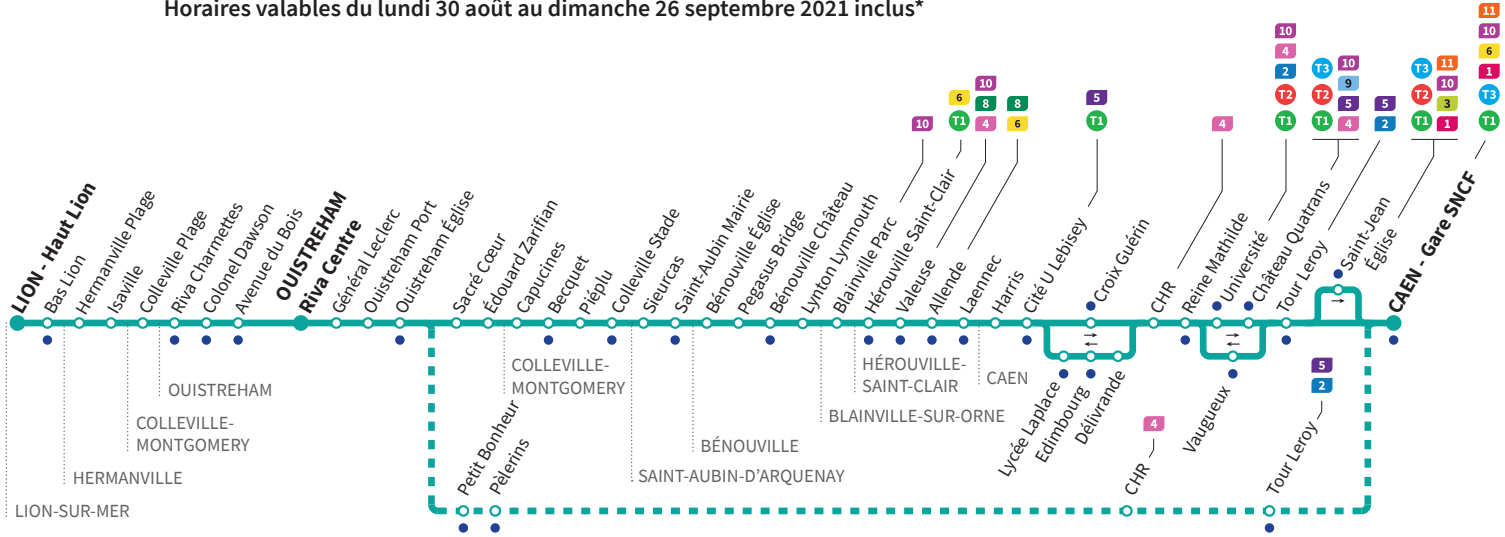

*Sous réserve de modification. Horaires théoriques sous réserve des conditions de circulation.

• Arrêt accessible dans les deux sens aux personnes à mobilité réduite.

Horaires valables du lundi 30 août au dimanche 26 septembre 2021 inclus*