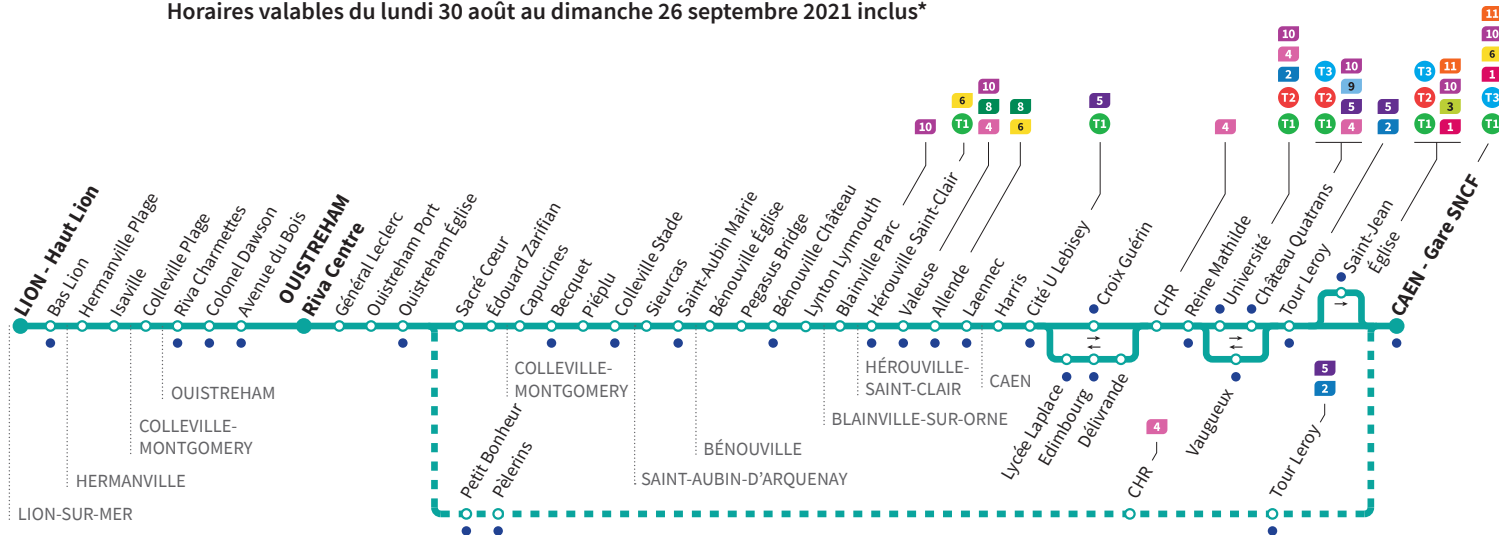

*Sous réserve de modification. Horaires théoriques sous réserve des conditions de circulation.

● : Arrêt accessible dans les deux sens aux personnes à mobilité réduite.

Horaires valables du lundi 30 août au dimanche 26 septembre 2021 inclus*