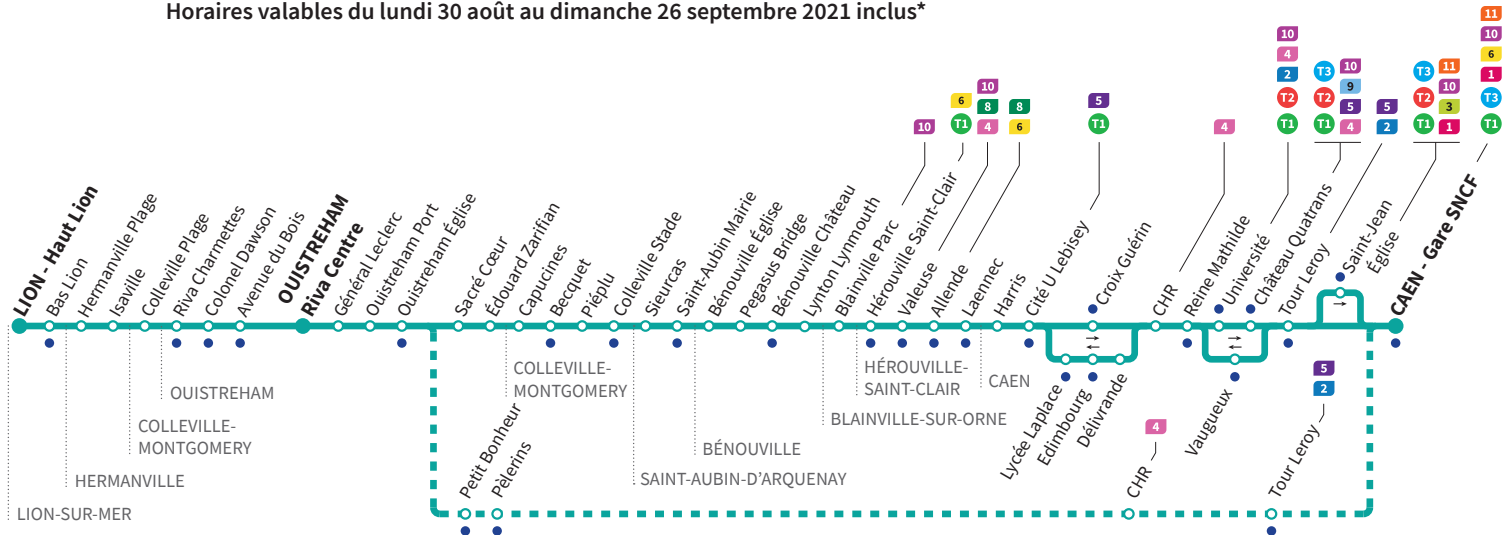

Express
Assure la liaison entre Caen et Ouistreham en moins de 20 minutes.
Non stop trip between Caen and Ouistreham in less than 20 minutes.

🇬🇧 Lun/Monday - Mar/Tuesday - Mer/Wednesday - Jeu/Thursday - Ven/Friday - Sam/Saturday - Dim/Sunday

*Sous réserve de modification. Horaires théoriques sous réserve des conditions de circulation.

• Arrêt accessible dans les deux sens aux personnes à mobilité réduite.

Horaires valables du lundi 30 août au dimanche 26 septembre 2021 inclus*