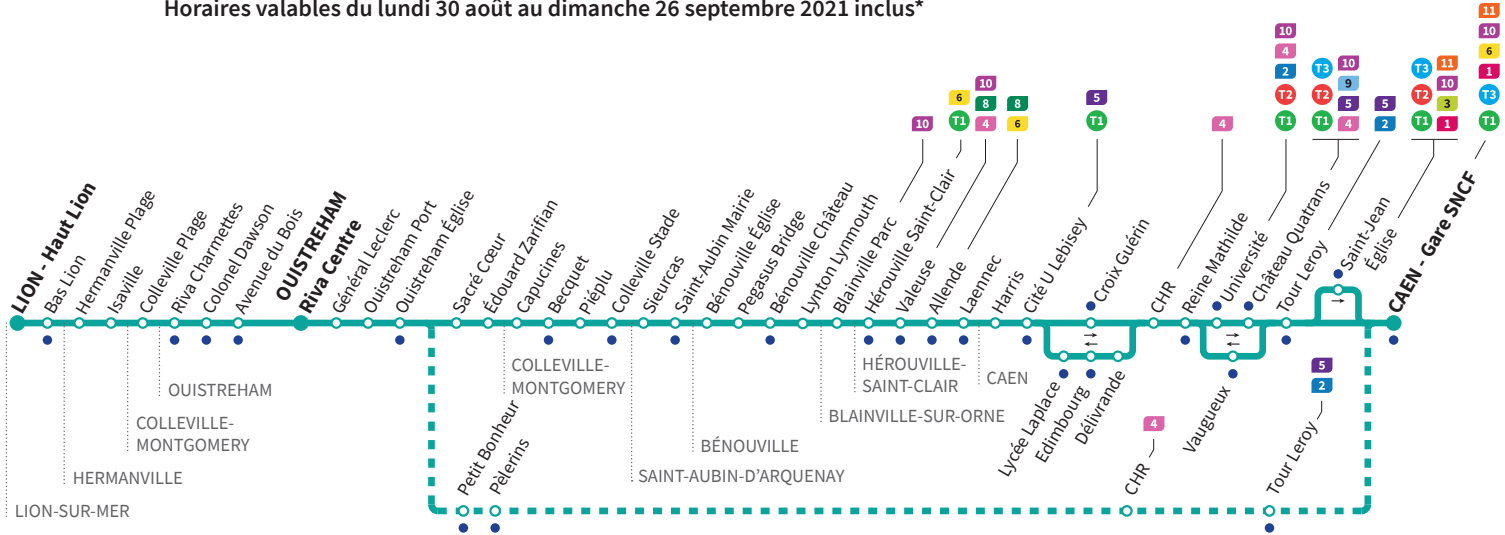

*Sous réserve de modification. Horaires théoriques sous réserve des conditions de circulation.

Horaires valables du lundi 30 août au dimanche 26 septembre 2021 inclus*

Lundi à vendredi : Direction → LION-SUR-MER - Haut Lion

*Sous réserve de modification. Horaires théoriques sous réserve des conditions de circulation.

• Arrêt accessible dans les deux sens aux personnes à mobilité réduite.

Horaires valables du lundi 30 août au dimanche 26 septembre 2021 inclus*